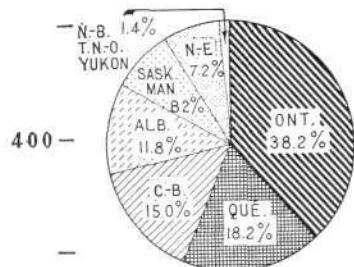

# PRODUCTION MINÉRIALE, PAR CLASSE

1926 - 1946

600

MÉTAUX

METALLOÏDES

COMBUSTIBLES

MATÉRIAUX DE  
CONSTRUCTION  
ET  
DÉRIVÉS DE  
L'ARGILE

500

POURCENTAGES PROVINCIAUX  
DE LA  
PRODUCTION MINÉRIALE

400

300

200

100

1926

'30

'35